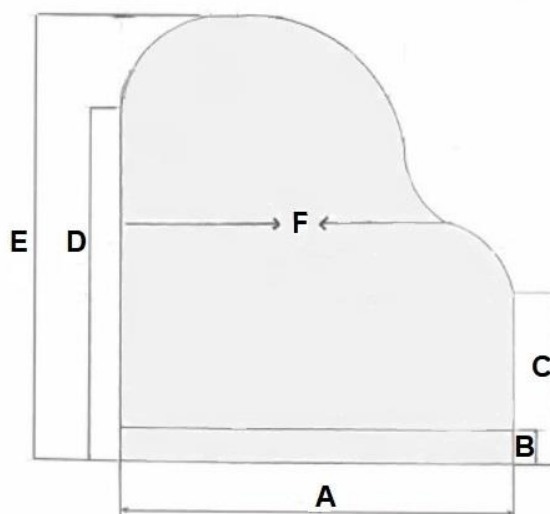

TRANSPORTNÉ KLAVÍROVÉ OBALY

Rozmery obalov podľa veľkosti klavírov:

Rozmer :	Obj.číslo : 188	Obj.číslo : 212	Obj.číslo : 260	Obj.číslo : 275
E	188 cm	212 cm	260 cm	275 cm
A	145 cm	150 cm	150 cm	150 cm
B	22 cm	27 cm	35 cm	35 cm
C	87 cm	93 cm	95 cm	101 cm
D	165 cm	208 cm	238 cm	258 cm
F	116 cm	128 cm	131 cm	137 cm
Bočná dĺžka	50 cm	50 cm	50 cm	50 cm
CENA s DPH:	€ 270 + poštovné 20,-	€ 295 + poštovné 20,-	€ 320 + poštovné 20,-	€ 359 + poštovné 20,-

- Transportné prešívane obaly sú vyrobené z obojstranne pevnej 100% bavlnenej látky s polyesterovou výplňou navrhnuté pre časté prepravné účely.
- Bočné prekrytie klavírov vo všetkých veľkostiach - bočná dĺžka obalu 50 cm
- Hrúbka obalu: cca 1,5-2 cm
- Obaly majú vystužené okraje so zašitým viazacím lankom (mimo obalu s najmenším rozmerom 188 cm)
- Farbu látky určuje výrobca! Najčastejšie farebné prevedenie transportných prešívanych obalov je tmavo zelená farba, alebo čierna farba.
- Dovoz: Nemecko
- **Slovenský predajca : Richard Šulc, www.atelierpiano.sk , mail: sulc@atelierpiano.sk**